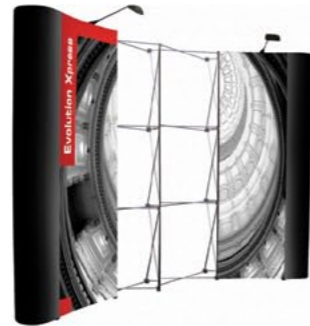

XDC-556 X-Banner
Súly: 0.5Kg
Méret: 60x160 cm

Expand SmartStand
Magasság: 160-210 cm.
Szélesség : 50, 60, 70, 80cm

Expand Xstand
Súly: 0.5Kg
Méret: 60x160 cm,
65x180 cm és 80x180 cm

Mark Bric Bamboo
Méret: 85x210 cm
Súly: 3,5 kg

Ultima Eco
Magasság: 201cm
Szélesség: 100cm

Ultima Lightning
Súly: 1Kg
Választható méretek: 40x150cm,
40x200cm, 80x150cm, 80x200cm,
100x150cm, 100x200cm

Ultima Grasshopper
Súly: 2,7Kg
Képszélesség: 85 cm
Képmagasság: 200 cm

Mark Bric Bamboo X-stand
Méret: 60x180 cm
Súly: 1,2 kg
Méret: 80x220 cm
Súly: 1,2 kg

Ultima Lightning
Súly: 1Kg
Választható méretek: 40x150cm,
40x200cm, 80x150cm, 80x200cm,
100x150cm, 100x200cm

Ultima Lightning
Minimum beállítható méret
(magasság x szélesség): 860mm x 1330mm
Maximum beállítható méret
(magasság x szélesség): 2400mm x 2400mm

Ultima Vortex
Súly: 0.5Kg
Méret: 80x180 cm,
kültéri PVC nyomattal, ringlizve

Ultima Evolution Xpress Tower
A nyomtatott molinó elemeit erős mágnes csikokkal lehet az állványhoz erősíteni.

Ultima Evolution Xpress 3x3
Grafika teljes mérete: 2225x3365mm
A PopUp fal szélessége felállítva 2540mm
Grafikai panelek:
Front panel: 3db 2225mmx673mm
Oldalsó panel: 2db 2225x673mm